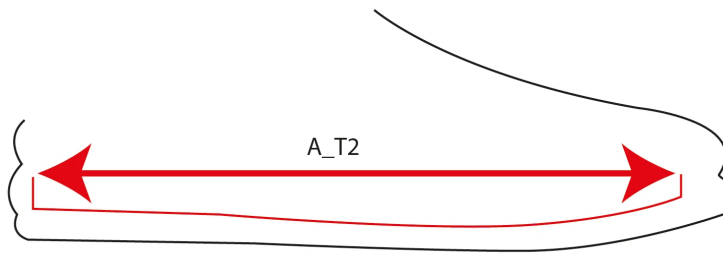

<iframe src="https://www.googletagmanager.com/ns.html?id=GTM-K7FRV8W" height=0 width=0 style=display:none;visibility:hidden></iframe>

Storleksguide

Invändigt mått, shoe length inside, kengän sisäpituus

A_U	UK
A_U1	US

	36	37	38	39	40	41	42	43	44	45	46	47
A_T2	24 cm	24.7 cm	25.3 cm	26 cm	26.7 cm	27.3 cm	28 cm	28.7 cm	29.3 cm	30 cm	30.7 cm	31 cm

Chatta med oss!