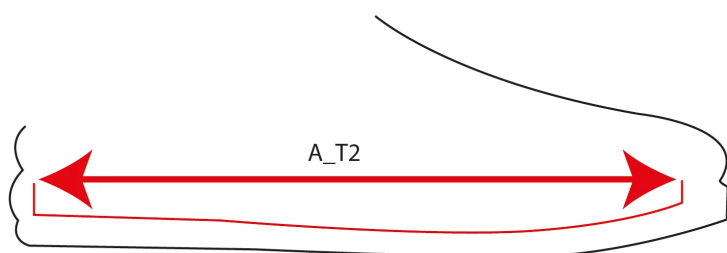

<iframe src="https://www.googletagmanager.com/ns.html?id=GTM-K7FRV8W" height=0 width=0 style=display:none;visibility:hidden></iframe>

## Storleksguide

Invändigt mått, shoe length inside, kängän sisäpituus

A_U	UK
A_U1	US

	36	37	38	39	40	41	42	43	44	45	46	47
A_T2	24 cm	24.7 cm	25.3 cm	26 cm	26.7 cm	27.3 cm	28 cm	28.7 cm	29.3 cm	30 cm	30.7 cm	31 cm